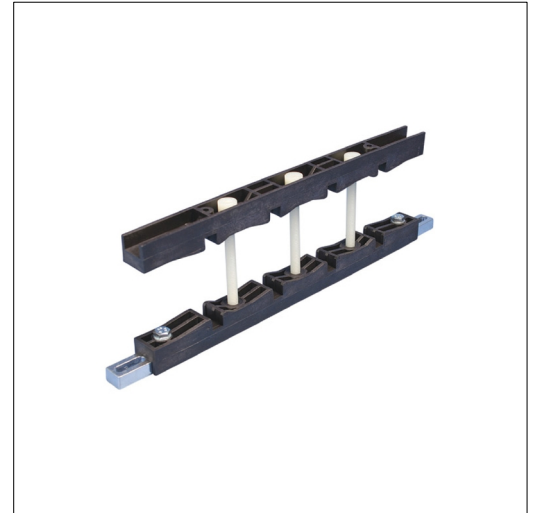

ELIT CBS-B1-10TN

Skinneholder 1x4P vertikal 10mm 25-80mm

Skinneholder 4 stk.10x25-80mm

Teknisk beskrivelse

Skinneholdere for typiske applikasjoner i strømområdet 250 - 1600A. Kompakt design passer i 400mm dype paneler. For opptil 4 stk. 10 mm tykke skinner i størrelsen 25 - 80mm.

Fordeler:

- Installeres raskt og enkelt
- Halogen fre
- Jeg samsvarer med RoHS
- Kompakt design passer i 400 mm (15 3/4") dype paneler
- Inkluderer monteringshull for direkte feste av beskyttelsesskjerm

Produkt navn/ Art.nr/ El. nummer/ GTIN	ELIT CBS-B1-10TN/ 20350061/ 1700576/ 7070811207984
I henhold til:	IEC 61439-1 (2020)
Antall poler	4
Maks merkestrøm	1600 Ampère
Skinneavstand	60 Millimeter